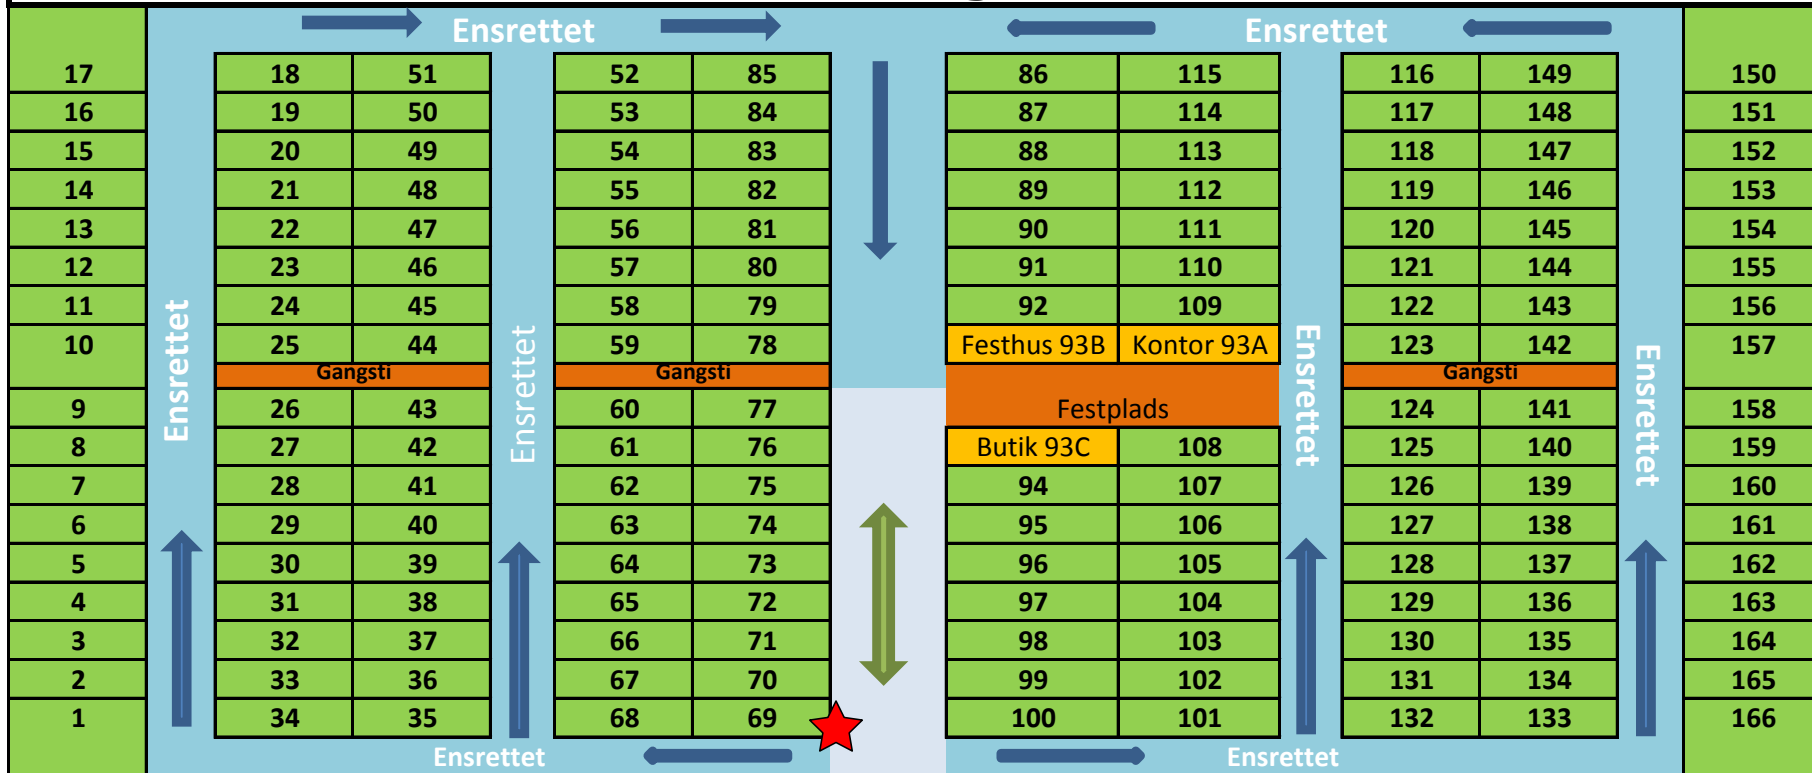

Hf Søndervang 1 til 166

Kongelundsvej